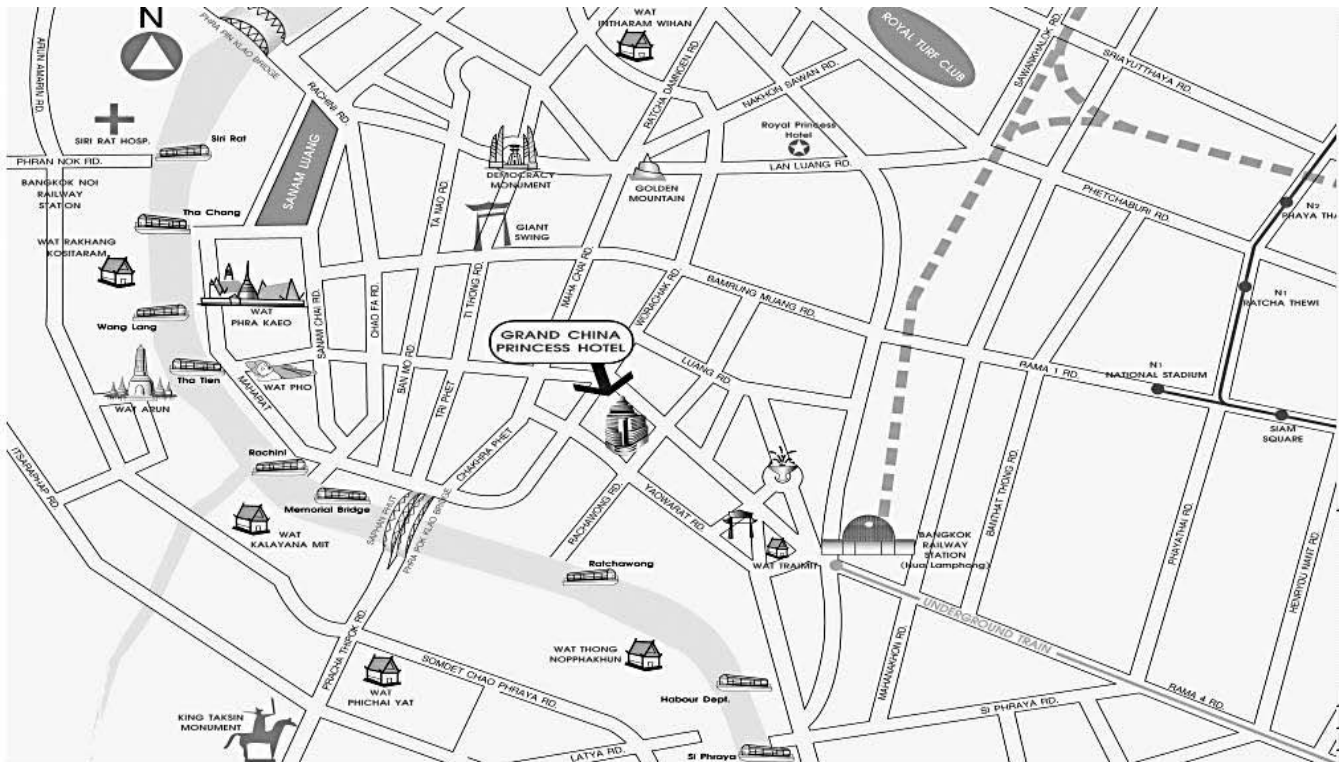

ROUTE MAP TO START POINT BICYCLE TOUR!

Co van Kessel

Grand China Princess Hotel 215 Yaowarat Rd., Samphantawong Bangkok, 10100 Thailand.

Tel.: 02 688 9933, 087 824 1931

FOR TAXI DRIVER : โรงแรม แกรนด์ไชน่า 프린เซส 215 ถนน เยาวราช สัมพันธวงศ์ กรุงเทพฯ 10100