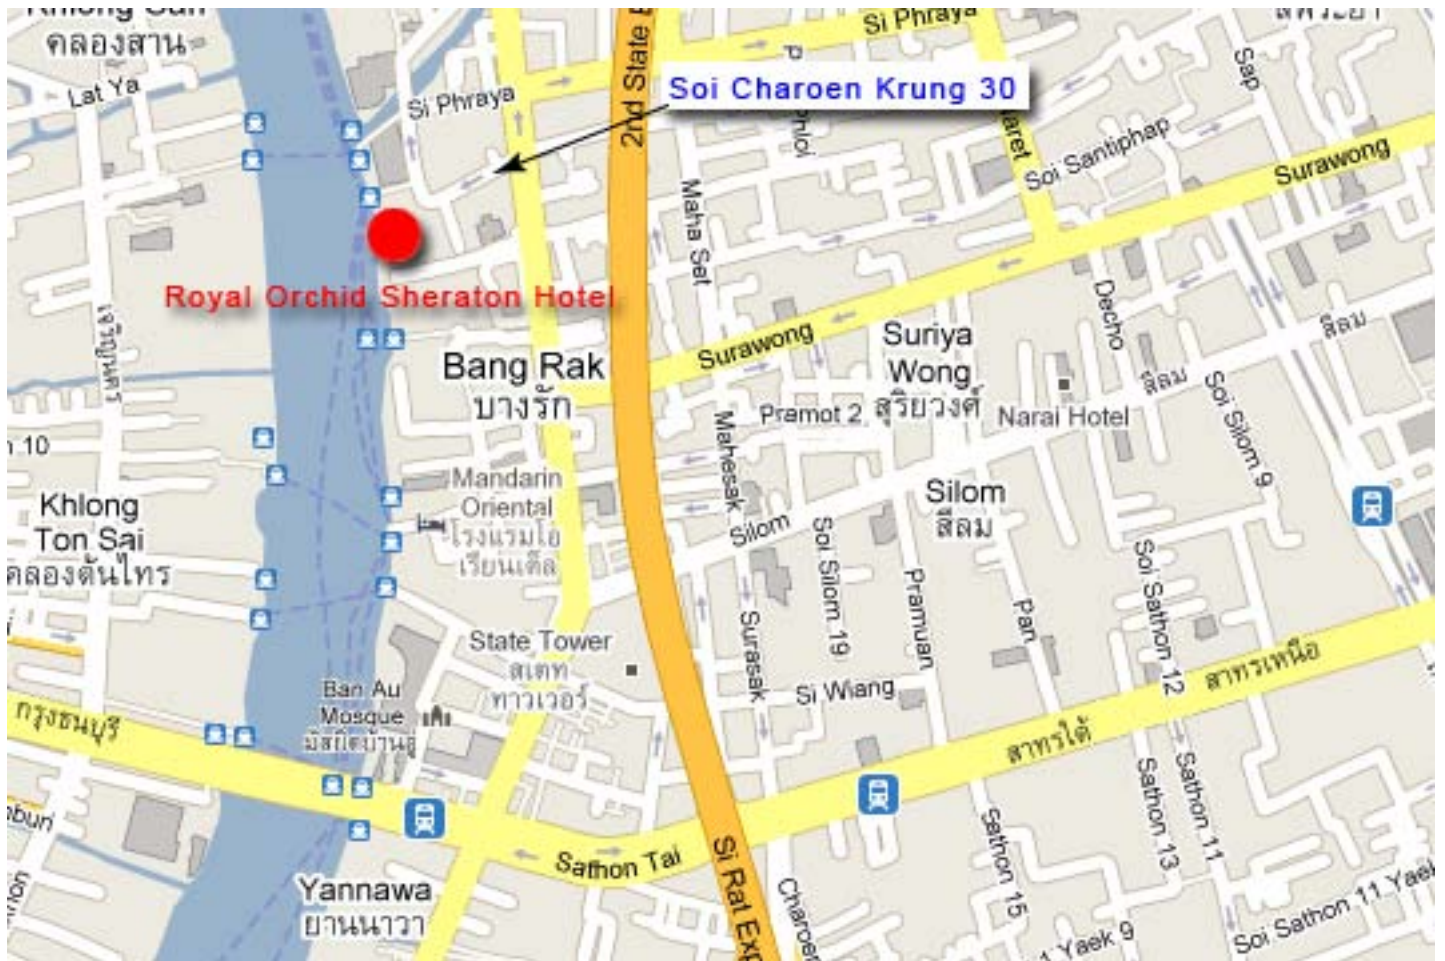

ROUTE MAP TO START POINT BICYCLE TOUR!

(Royal Orchid Sheraton hotel)

Royal Orchid Sheraton Hotel

2 Charoen Krung Road Soi 30 (Captain Bush Lane), Siphya, Bangrak Bangkok, 10500
Mobile Tel.: 081 1705906

For Taxi Driver:

โรงแรมรอยัล ออร์คิด เซอราตัน, เลขที่ 2 ถนนเจริญกรุง ซอย เจริญกรุง 30 สีพระยา บางรัก
กรุงเทพฯ โทร. 081 170 5906